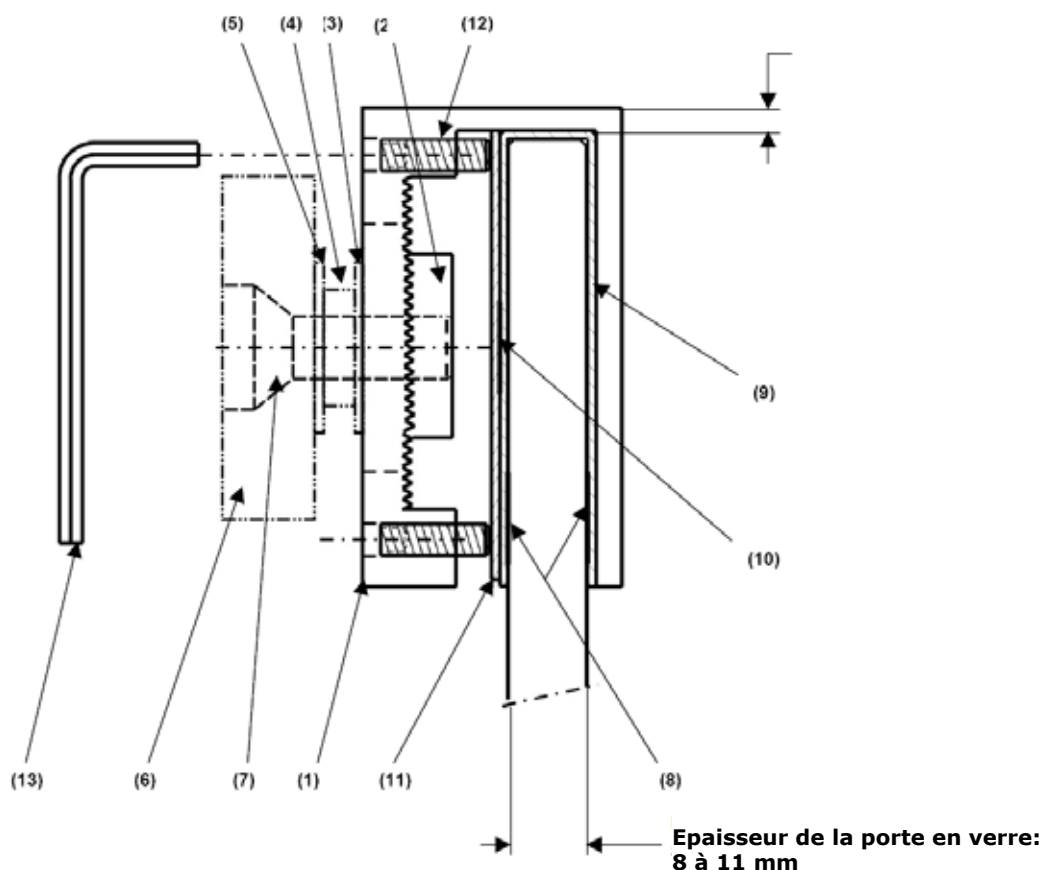

UBKU

Kit voor ankerplaat op glazen deur

Het UBKU deurprofiel maakt het mogelijk om magneten en hun accessoires gemakkelijk en snel te monteren op een glazen deur.

KENMERKEN

- Afmetingen : 185 x 62 x 33,5 mm
- Montage op glazen deur, dikte : 8 tot 11 mm.
- Profiel voor opbouwmontage van de ankerplaat.

MONTAGE VAN DE ANKERPLAAT OP HET UBKU-PROFIEL

Steek de vijs (7) in de ankerplaat van de magneet (6). Plaats de eerste sluitring (5), vervolgens de rubber ring (4), gevolgd door de tweede sluitring (3) en span het geheel in de geleidingsplaat (2), door het profiel (1).

MONTAGE VAN HET UBKU-PROFIEL OP DE GLAZEN DEUR

Kleef de beschermingspakking van de glazen deur (9) met behulp van tweezijdige tape (8) op het glas.

Kleef tweezijdige tape (10) op de klemplaat (11) en plaats het profiel op de glazen deur. Span het geheel aan met behulp van de 6 vijzen M4 X 12. (Imbussleutel meegeleverd).

CDVI Group Company

Le profil UBKU permet la pose facile et rapide d'une contre plaque de ventouse sur une porte en verre.

CARACTÉRISTIQUES

- Dimensions : 185 x 62 x 33,5 mm
- Montage sur porte verre, d'épaisseur : 8 à 11 mm.
- Cavalier, pour contre plaque de ventouse en applique.