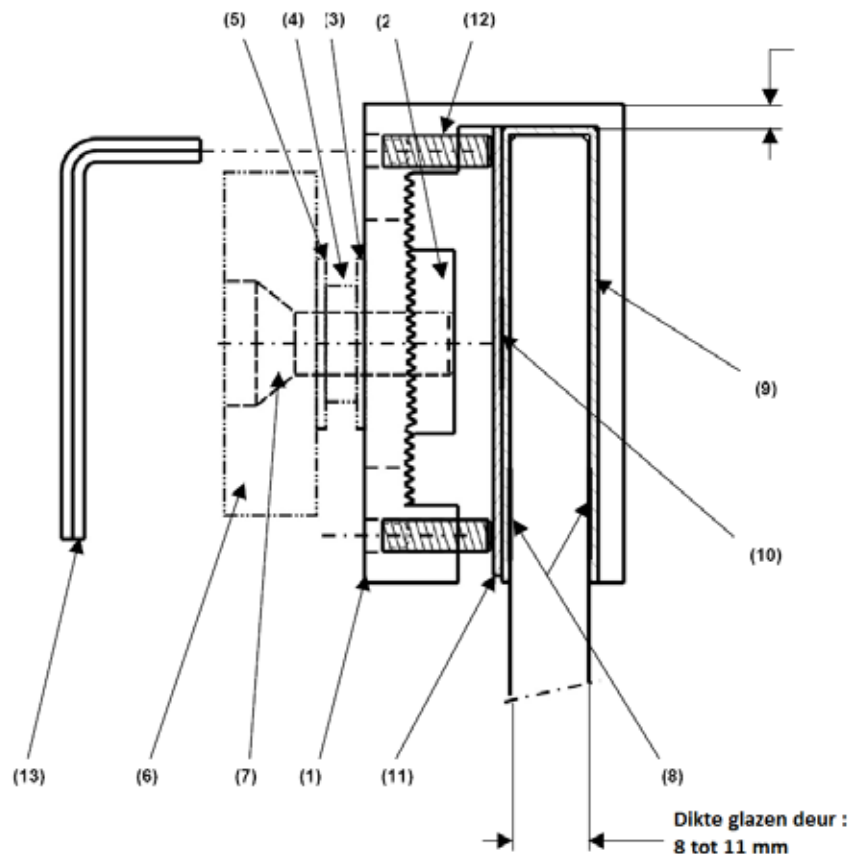

UBKU

Kit voor ankerplaat op glazen deur

Het UBKU deurprofiel maakt het mogelijk om magneten en hun accessoires gemakkelijk en snel te monteren op een glazen deur.

KENMERKEN

- Afmetingen : 185 x 62 x 33,5 mm
- Montage op glazen deur, dikte : 8 tot 11 mm.
- Profiel voor opbouwmontage van de ankerplaat.

MONTAGE VAN DE ANKERPLAAT OP HET UBKU-PROFIEL

Steek de vijs (7) in de ankerplaat van de magneet (6). Plaats de eerste sluitring (5), vervolgens de rubber ring (4), gevolgd door de tweede sluitring (3) en span het geheel in de geleidingsplaat (2), door het profiel (1).

MONTAGE VAN HET UBKU-PROFIEL OP DE GLAZEN DEUR

Kleef de beschermingspakking van de glazen deur (9) met behulp van tweezijdige tape (8) op het glas.

Kleef tweezijdige tape (10) op de klemplaat (11) en plaats het profiel op de glazen deur. Span het geheel aan met behulp van de 6 vijzen M4 X 12. (Imbussleutel meegeleverd).

CDVI Group Company

Le profil UBKU permet la pose facile et rapide d'une contre plaque de ventouse sur une porte en verre.

CARACTÉRISTIQUES

- Dimensions : 185 x 62 x 33,5 mm
- Montage sur porte verre, d'épaisseur : 8 à 11 mm.
- Cavalier, pour contre plaque de ventouse en applique.