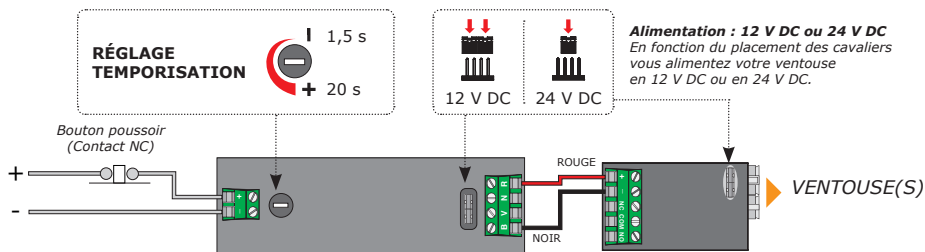

Câble préconisés

Câble 2 paires 6/10ème pour la ventouse.
Câble 1 paire 6/10 ème pour l'alimentation.

Alimentations préconisées

Il existe deux alimentations adaptées pour ce produit :
- ARD12 ou BS60,
- BS502 ou AL500.

3] SCHÉMAS DE RACCORDEMENTS

RACCORDEMENT DE VENTOUSE(S) SANS BORNIER

RACCORDEMENT DE VENTOUSE(S) AVEC BORNIER

Reference : G0301NL0067V03
Extranet : EXE-CDVI_IM TPV CMYK A5 FR-NL 02

CDVI Benelux

Otegemstraat 241
8550 Zwevegem (België)
Tel.: +32 (0)56 73 93 00
Fax: +32 (0)56 73 93 05