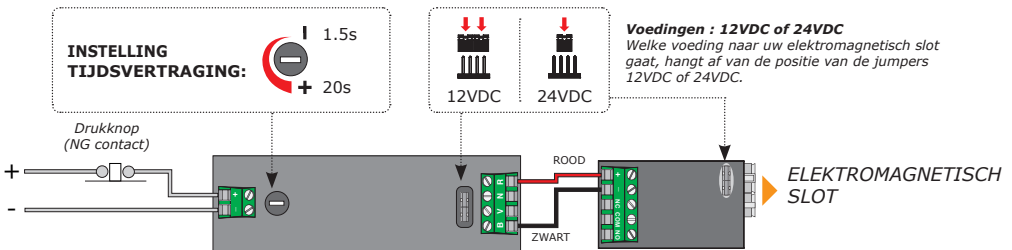

- Afmetingen (L x B x D): 81 x 26.5 x 11 mm.
- Vertraging: regelbaar van 1,5 tot 20 seconden.
- Voeding: 12/24 V DC.

2] OPMERKINGEN EN AANBEVELINGEN

Aanbevelingen voor installatie

Een TPV voor twee elektromagnetische sloten van 300, 400 of 500 kg maximum.

Aanbevolen kabel

2 paar 6/10e kabel voor het elektromagnetisch slot
1 paar 6/10e kabel voor de spanningstoevoer.

Aanbevolen voedingen

Er zijn twee geschikte voedingen voor dit product :
- ARD12 of BS60,
- BS502 of AL500.

3] BEDRADINGSSCHEMA

VERBINDING MET ELEKTROMAGNETISCH SLOT (ZONDER EEN VERBINDINGSBLOK)

VERBINDING MET ELEKTROMAGNETISCH SLOT (MET EEN VERBINDINGSBLOK)

TPV

Temporisation Pour Ventouses

1] PRESENTATION DES PRODUITS