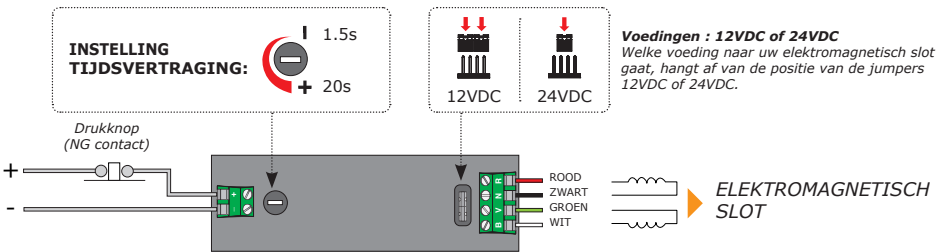

Aanbevolen kabel

2 paar 6/10e kabel voor het elektromagnetisch slot
1 paar 6/10e kabel voor de spanningstoevoer.

Aanbevolen voedingen

Er zijn twee geschikte voedingen voor dit product :
- ARD12 of BS60,
- BS502 of AL500.

3] BEDRADINGSSCHEMA

VERBINDING MET ELEKTROMAGNETISCH SLOT (ZONDER EEN VERBINDINGSBLOK)

VERBINDING MET ELEKTROMAGNETISCH SLOT (MET EEN VERBINDINGSBLOK)

TPV

Temporisation Pour Ventouses

1] PRESENTATION DES PRODUITS