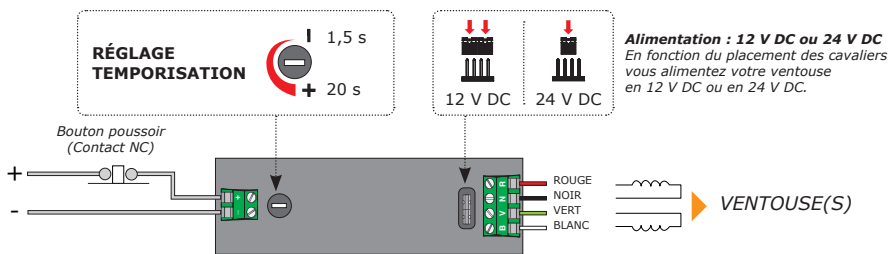

Câble préconisés

Câble 2 paires 6/10ème pour la ventouse.
Câble 1 paire 6/10 ème pour l'alimentation.

Alimentations préconisées

Il existe deux alimentations adaptées pour ce produit :
- ARD12 ou BS60,
- BS502 ou AL500.

3] SCHÉMAS DE RACCORDEMENTS

RACCORDEMENT DE VENTOUSE(S) SANS BORNIER

RACCORDEMENT DE VENTOUSE(S) AVEC BORNIER

Reference : G0301NL0067V03
Extranet : EXE-CDVI_IM TPV CMYK A5 FR-NL 02

CDVI Benelux

Otegemstraat 241
8550 Zwevegem (België)
Tel.: +32 (0)56 73 93 00
Fax: +32 (0)56 73 93 05