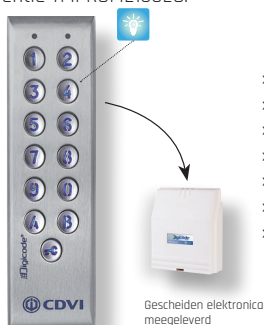

Gescheiden elektronica meegeleverd

Bluetooth Digicode® keypad

GALEO4.0

Referentie GALEO4.0:
Referentie TMGALEO:

F0201000047
F0702000089

- » 3 relais NO/NG
- » Met verlichte toetsen
- » Tot 100 gebruikerscodes
- » Bluetooth functie
- » Geschikt voor buitengebruik
- » Zamak behuizing
- » TMGALEO; bijkomend keypad op gescheiden elektronica

Gescheiden elektronica meegeleverd

Bluetooth Digicode® keypad

PROFIL100EC

Referentie PROFIL100EC:
Referentie TMPROFIL100EC:

F0201000061
F0702000100

- » 2 relais NO/NG + 2 leds
- » Met verlichte toetsen
- » Tot 100 gebruikerscodes
- » Geschikt voor buitengebruik
- » 2 leds apart aan te sturen
- » Roestvrij stalen behuizing
- » TMGALEO; bijkomend keypad op gescheiden elektronica

Gescheiden elektronica meegeleverd

Digicode® smal keypad

Ingebouwde elektronica

CAASE

Referentie CAASE:

F0201000052

- » 3 relais NO/NG met signaal LEDS
- » Met verlichte toetsen
- » Tot 100 gebruikerscodes
- » Inbouw montage
- » Geschikt voor buitengebruik
- » Roestvrij stalen voorplaat