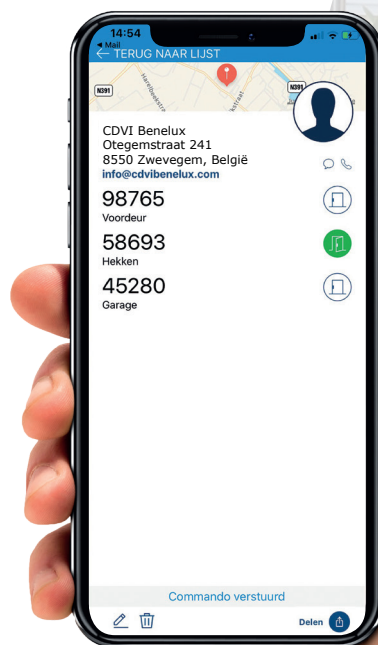

Beheer uw toegang vanaf uw smartphone

Smartphone applicaties

Als beheerder kunt u met de manager app codes toevoegen, wijzigen en delen. Als gebruiker kunt u met de digicode app codes ontvangen en uzelf toegang geven.

Tijdelijke toegang

Tijdelijke toegang kan worden gedefinieerd tijdens specifieke periodes: datums, dagen, uren, en/of aantal keer gebruikt.

E-mail uw toegang, niet uw codes

Stel de tijds- en toegangsvoorwaarden in voor uw bezoekers en deel de link via mail, uw code blijft geheim.

Gebruiksgemak voor iedereen

Familie, klusjesmannen, bezorgers van pakketjes, met 1 druk op de knop beheert u voor iedereen de toegang.

DIGICODE

Gescheiden elektronica

KCIN

Referentie KCIN4.0:
Referentie TMKCIN: