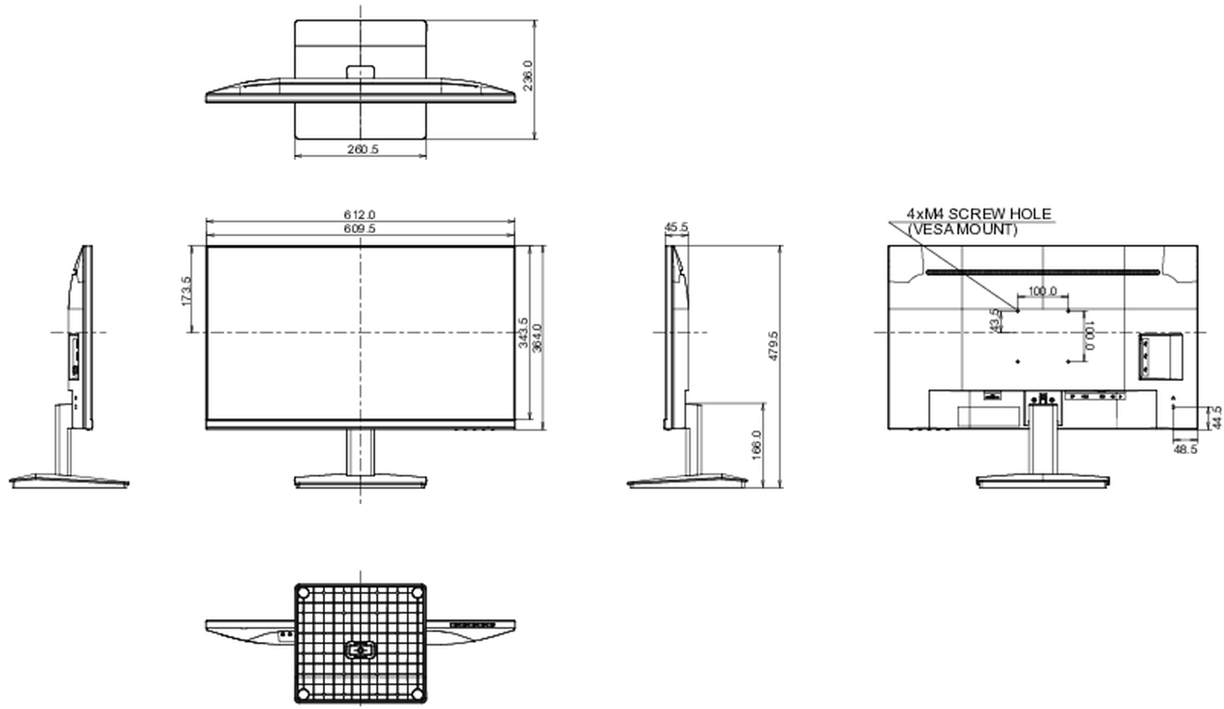

Kabels

Stroom, HDMI

Overige

Quick guide handleiding, veiligheidsinstructies

06 POWER-MANAGEMENT

Voeding

intern

Stroomvoorziening

AC AC - 100V, 240V, 50Hz

Energieverbruik

19W typisch, 0.5W stand by, 0.5W uit modus

07 DUURZAAMHEID

Richtlijnen

CE, TÜV-Bauart, EAC, VCCI-B, PSE, RoHS support, ErP, WEEE, REACH, UKCA

Energie efficiëntie klasse (Regulation (EU) 2017/1369)

E

REACH SVHC

meer dan 0.1%: Lood

08 AFMETINGEN / GEWICHT

Product afmetingen B x H x D

612 x 479.5 x 236mm

Doos afmetingen B x H x D

685 x 435 x 145mm

Gewicht (zonder doos)

4.6kg

Gewicht (inclusief doos)

6.2kg

EAN code

4948570118809

* USB are available only for XU2793HSU.

Alle handelsmerken zijn geregistreerd. Gegevens onder voorbehoud van zetfouten. Specificaties kunnen vooraf en zonder opgave van reden gewijzigd worden. Alle LCD-panelen vallen onder ISO-9241-307:2008 inzake pixelfouten.

25.06.2024 11:32:50