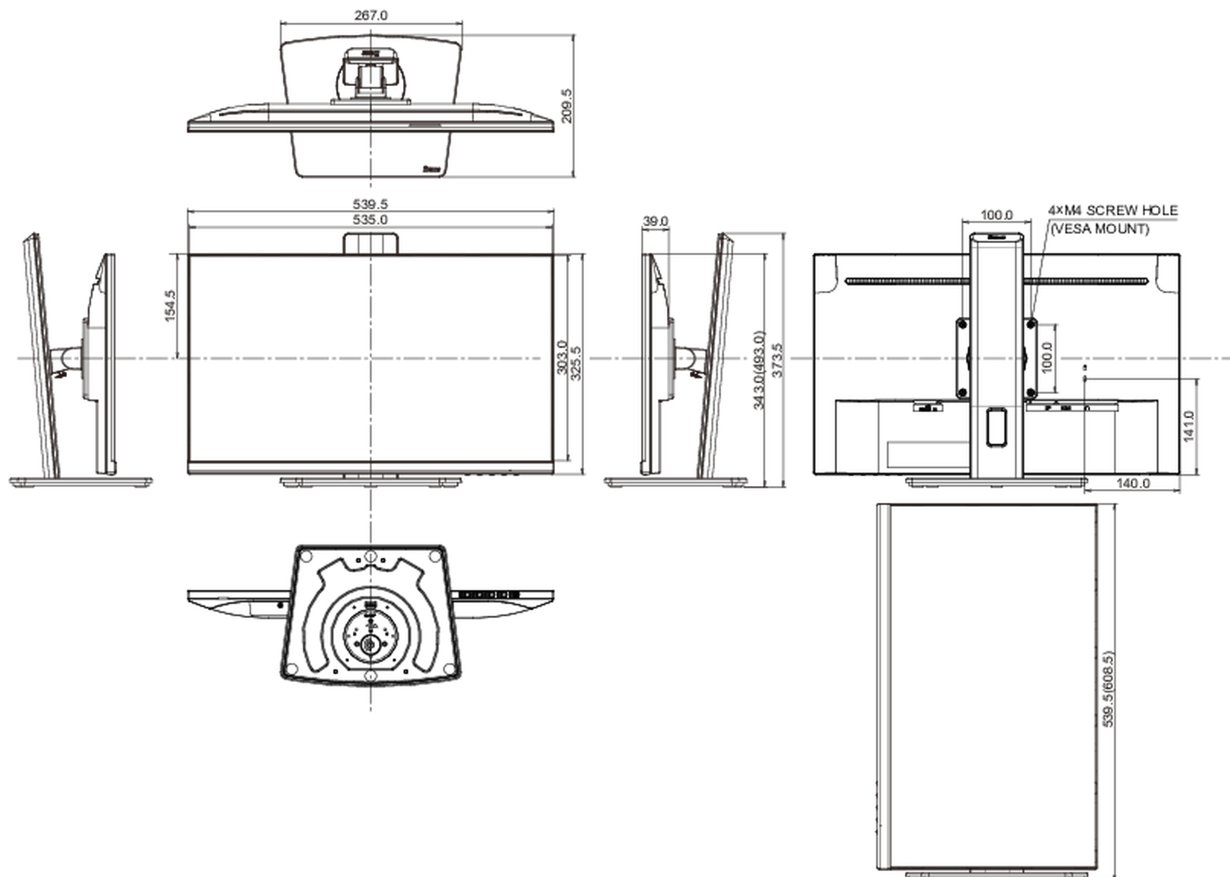

04 MECHANISME

Positieaanpassingen	hoogte, pivot (rotatie), draaien, kantelen
Hoogte-instelling	150mm
Rotatie	90°
Draaibare voet	90°; 45° links; 45° rechts
Kantelhoek	23° omhoog; 5° omlaag
VESA montage	100 x 100mm

Energie efficiëntie klasse (Regulation (EU) 2017/1369)

E

REACH SVHC

meer dan 0.1%: Lood

08 AFMETINGEN / GEWICHT

Product afmetingen B x H x D

539.5 x 343 (493) x 209,5mm

Gewicht (zonder doos)

5.1kg

EAN code

4948570123841

Alle handelsmerken zijn geregistreerd. Gegevens onder voorbehoud van zetfouten. Specificaties kunnen vooraf en zonder opgaa van reden gewijzigd worden. Alle LCD-panels vallen onder ISO-9241-307:2008 inzake pixelfouten.