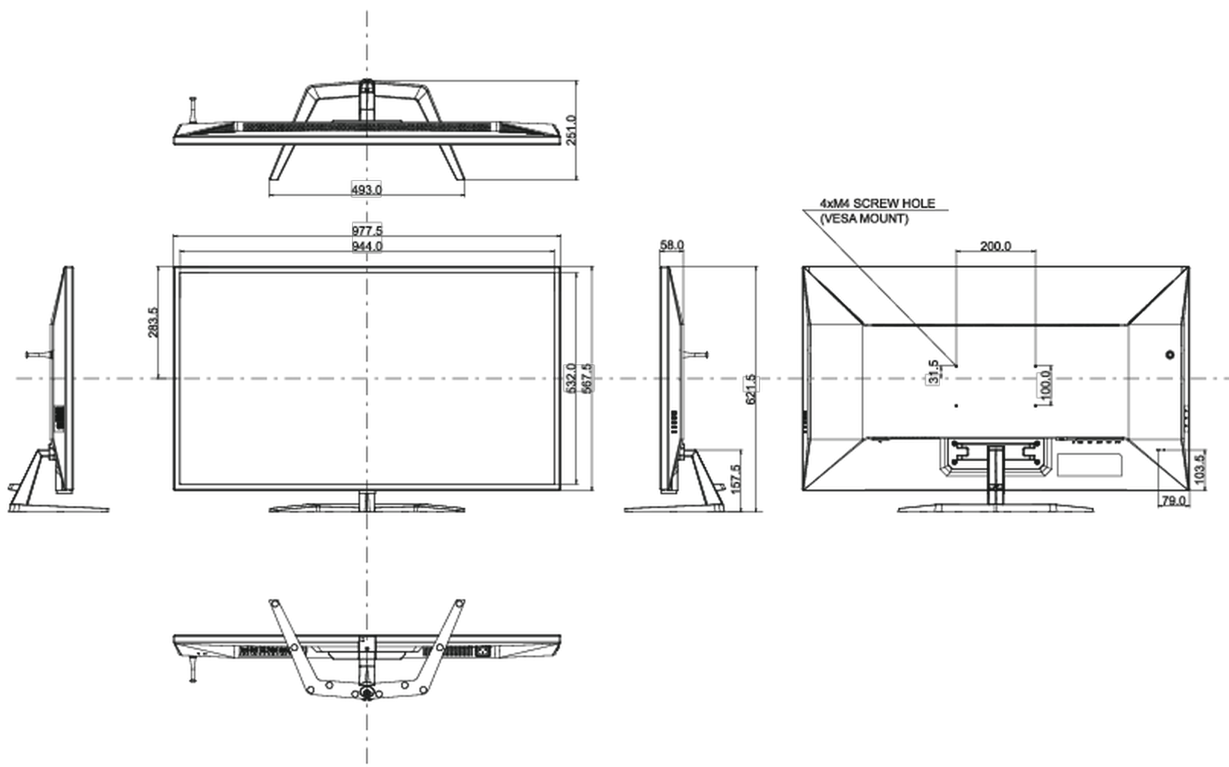

08 AFMETINGEN / GEWICHT

Product afmetingen B x H x D	977.5 x 621.5 x 251mm
Doos afmetingen B x H x D	1071 x 760 x 240mm
Gewicht (zonder doos)	14.5kg
Gewicht (zonder voet)	12.7kg
Gewicht (inclusief doos)	19kg
EAN code	4948570118519