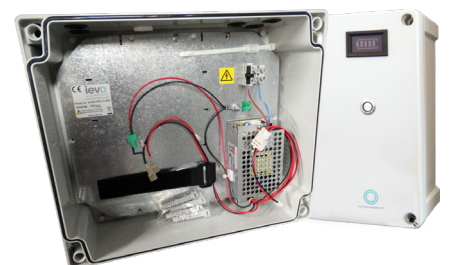

ievo Voeding

- IP64 voeding
- Output: 13,8 VDC - 2,8 A
- Mogelijk om 12V backup batterij aan te sluiten
- Geïntegreerde zekeringen