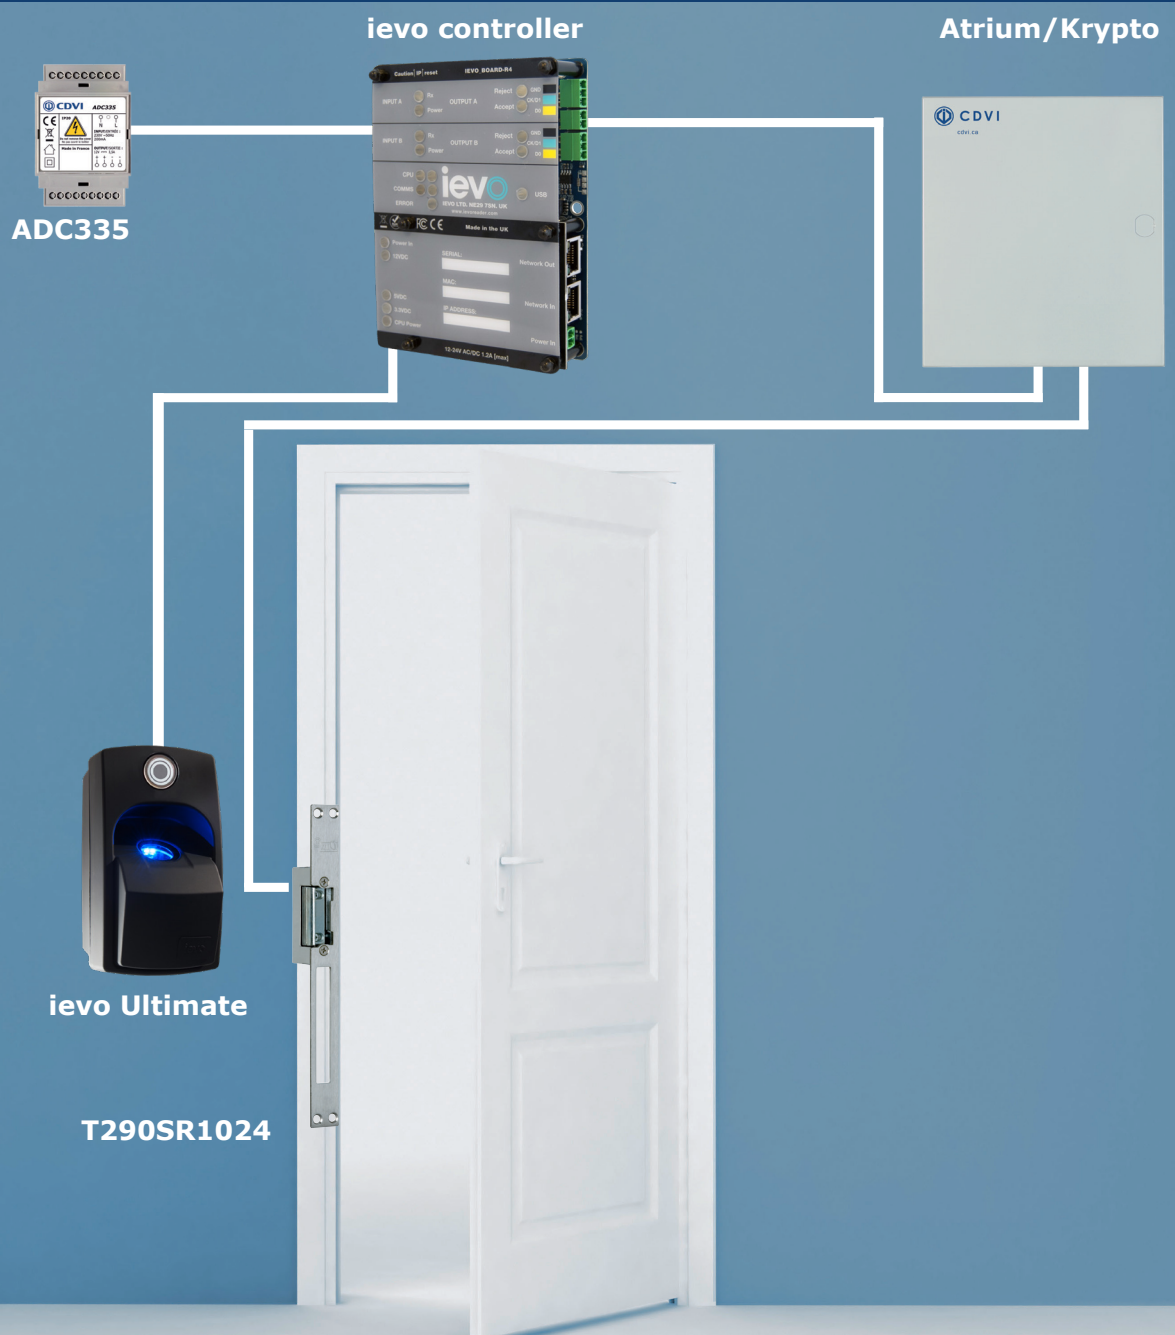

Geïntegreerde toegangscontrole met Atrium

Door de ievo lezer te integreren in je bestaande toegangscontrolesysteem verhoog je uw veiligheidsniveau. De wiegand uitgang van de ievo controller kan aangesloten worden aan de meeste toegangscontrole systemen. De autorisatie voor het openen van de deur wordt gegeven door het toegangscontrole systeem.

De ievo controller ondersteunt meerdere protocollen waardoor deze op verschillende systemen bruikbaar is. Contacteer CDVI voor meer info of mogelijkheden van dit systeem.